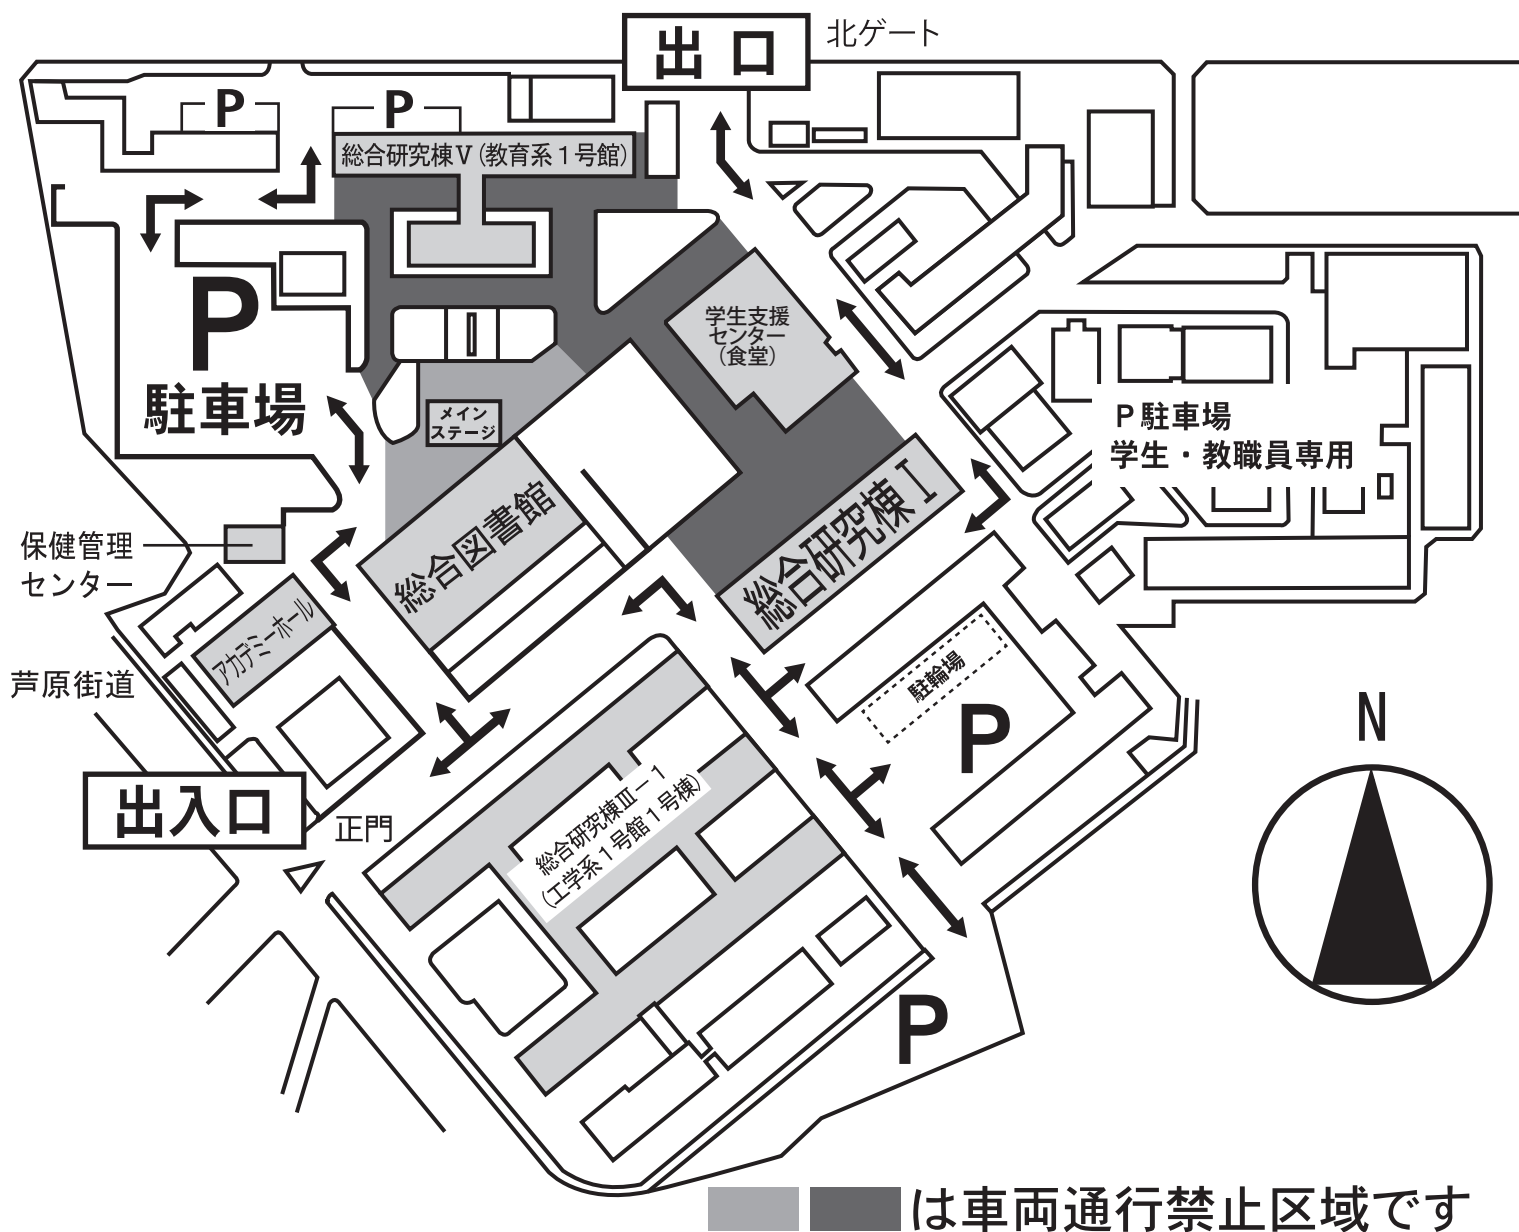

学内の交通規制について

(1) 規制機関

- 5月23日(木)～5月27日(月) 終日通行禁止
- 5月24日(金)～5月26日(月) 終日通行禁止

(2) 規制内容

- ・正門が出入り口、北ゲートは出口です。図の矢印に従って通行してください。
- ・混乱を避けるため、図で指定されている場所に駐車をお願いします。

(3) 注意事項

- ・大学祭当日は大変混雑いたします。車でのご来場はできるだけお控えになって、最寄りの交通機関をご利用ください。
- ・学生及び職員は可能な限り専用駐車場に駐車をお願いします。
- ・路上駐車や近隣店舗等への駐車は絶対におやめください。
- ・駐車場入り口は大変狭くなっております。出入りの際は十分にご注意ください。
- ・通路に駐車されますと、渋滞や事故の原因となります。くれぐれも通路をふさぐことの無いようよろしくお願いします。
- ・大学構内での事故、けが、盗難等のトラブルに関して一切責任は負いません。ご了承ください。