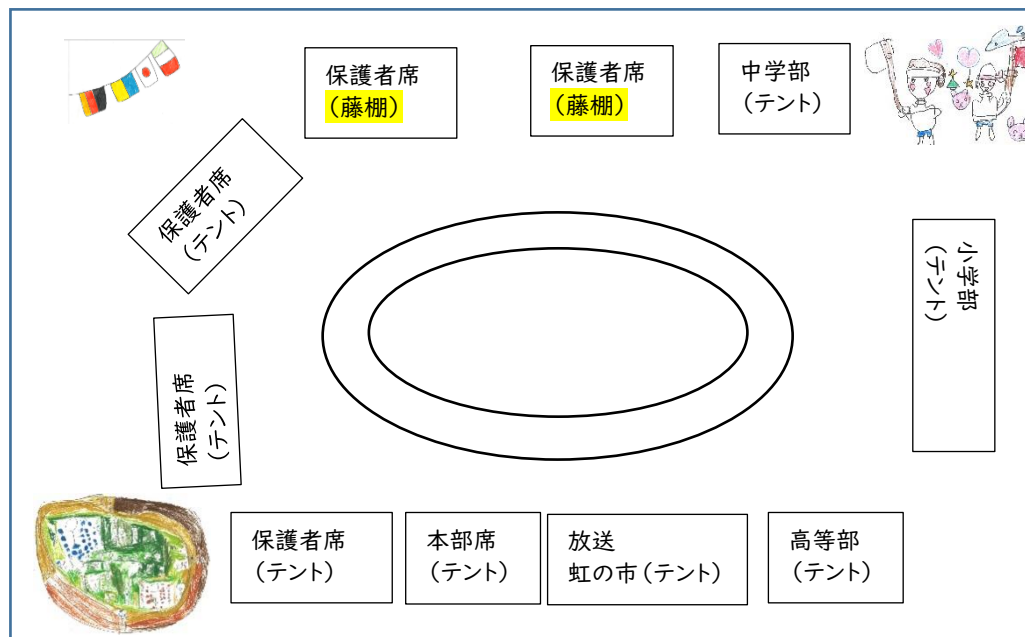

プログラム

開会式 ①開会宣言 ②国旗・校旗 掲揚 ③校歌 ④校長先生あいさつ ⑤誓いの言葉 ⑥準備体操	おわりの会 ①教頭先生あいさつ 	閉会式(午後) ①校長先生あいさつ ②国旗・校旗 降納 ③閉会宣言

No.	時間	種目名	たいしょう対象
	9:30	集合完了	
	9:35	開会式	全員
1	9:55	みんなの好きな世界へさあ行こう	中学部
2	10:10	鬼たいじへ レッツゴー!!	小学部
3	10:25	50m走	高等部
4	10:40	かごまでとどけ!ぼん!ぼん!ぼーん!	小学部
5	10:55	がんばれ附属!借り物競争スーパーノヴァ	中学部
6	11:15	合同種目「おとさないでね」 「みんなで1つに!じゃんけんれっしゃ」	全員
	11:50	おわりの会 教頭先生挨拶	全員
	12:00	移動・昼食	
7	13:20	玉入れ	中・高等部
8	13:40	綱引き	高等部
9	13:55	がんばれ 僕たちを信じろ 希望のバランスボール	中学部
10	14:10	リレー	高等部
	14:25	閉会式	中・高等部

テント配置

注意事項

- ・テントに限りがあるので、日傘やレジャーシートなどをご持参ください。また、椅子や敷物は各家庭でご用意ください。
- ・トイレは高等部玄関から入り、体育館のトイレをご利用ください。
- ・必要に応じて、スリッパやマスク等をご持参ください。
- ・昼食場所は、グラウンドまたは体育館をご利用ください。