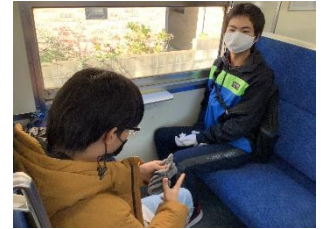

グループくらし

星グループ

12/13(水)に、電車で福井駅から芦原温泉駅に行きました。新しくなった駅の中を見学し、食事や買い物をしてきました。